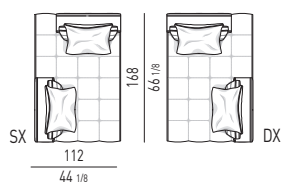

Schienale sinistro
Left backrest

Schienale destro
Right backrest

ELEMENTO CM 168x140 - SCHIENALE CM 168
ELEMENT CM 168x140 - BACKREST CM 168

PROFONDITÀ CM 168 | DEPTH CM 168

POUF CM 112x168
OTTOMAN CM 112x168

COUCH CM 112x168 - SCHIENALE CM 84
COUCH CM 112x168 - BACKREST CM 84

Schienale sinistro
Left backrest

Schienale destro
Right backrest

COUCH CM 112x168 - SCHIENALE CM 112
COUCH CM 112x168 - BACKREST CM 112

CHAISE-LONGUE CM 112x168 - 2 SCHIENALI CM 84
CHAISE-LONGUE CM 112x168 - 2 BACKRESTS CM 84

Minotti

POUF CM 140x168
OTTOMAN CM 140x168

COUCH CM 140x168 - SCHIENALE CM 112
COUCH CM 140x168 - BACKREST CM 112

DOPPIO COUCH CM 140x168 - SCHIENALE CM 140
DOUBLE COUCH CM 140x168 - BACKREST CM 140

POUF CM 168x168
OTTOMAN CM 168x168

CHAISE-LONGUE CM 168x168 - SCHIENALE CM 112
CHAISE-LONGUE CM 168x168 - BACKREST CM 112