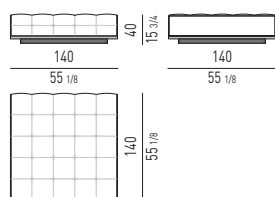

PROFONDITÀ CM 140 | DEPTH CM 140

POUF CM 112x140
OTTOMAN CM 112x140

ELEMENTO CM 112x140 - SCHIENALE CM 84
ELEMENT CM 112x140 - BACKREST CM 84

Schienale sinistro
Left backrest

Schienale destro
Right backrest

ELEMENTO CM 112x140 - SCHIENALE CM 112
ELEMENT CM 112x140 - BACKREST CM 112

POUF CM 140x140
OTTOMAN CM 140x140

ELEMENTO CM 140x140 - SCHIENALE CM 84
ELEMENT CM 140x140 - BACKREST CM 84

Schienale sinistro
Left backrest