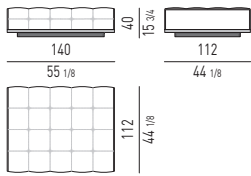

CORNICE FRAME

METALLO | METAL

BLACK-NICKEL

PROFONDITÀ CM 112 | DEPTH CM 112

POUF CM 112x112
OTTOMAN CM 112x112

ELEMENTO CM 112x112 - SCHIENALE CM 84
ELEMENT CM 112x112 - BACKREST CM 84

ELEMENTO CM 112x112 - SCHIENALE CM 112
ELEMENT CM 112x112 - BACKREST CM 112

POUF CM 140x112
OTTOMAN CM 140x112

ELEMENTO CM 140x112 - SCHIENALE CM 84
ELEMENT CM 140x112 - BACKREST CM 84

ELEMENTO CM 140x112 - SCHIENALE CM 140
ELEMENT CM 140x112 - BACKREST CM 140

POUF CM 168x112
OTTOMAN CM 168x112

- 1 element sx cm 168x112 h82 - backrest cm 112
- 1 element cm 112x112 h82 - backrest cm 112
- 1 couch cm 112x224 h82 - 2 backrests cm 112
- 1 Kay coffee table cm Ø 53 h52
- 1 Song corner console dx cm 107x146 h36
- 1 Song consolle cm 110x40 h36
- 1 Jacques "high" swivel armchair cm 78x86 h78
- 1 Jacques "low" swivel armchair cm 71x74 h66
- 1 Lou coffee table cm 41x33 h45
- 1 Lou coffee table cm 61x45 h53
- 1 Ellis coffee table cm Ø 120 h35
- 1 Dibbets "Diagonal" rug cm 500x300