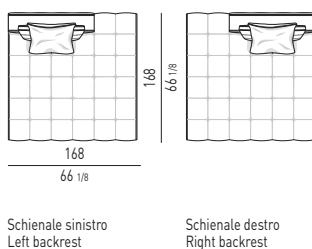

Schienale sinistro
Left backrest

Schienale destro
Right backrest

ELEMENTO CM 168x140 - SCHIENALE CM 168
ELEMENT CM 168x140 - BACKREST CM 168

PROFONDITÀ CM 168 | DEPTH CM 168

POUF CM 112x168
OTTOMAN CM 112x168

COUCH CM 112x168 - SCHIENALE CM 84
COUCH CM 112x168 - BACKREST CM 84

Schienale sinistro
Left backrest

Schienale destro
Right backrest

COUCH CM 112x168 - SCHIENALE CM 112
COUCH CM 112x168 - BACKREST CM 112

CHAISE-LONGUE CM 112x168 - 2 SCHIENALI CM 84
CHAISE-LONGUE CM 112x168 - 2 BACKRESTS CM 84

Minotti

POUF CM 140x168
OTTOMAN CM 140x168

COUCH CM 140x168 - SCHIENALE CM 112
COUCH CM 140x168 - BACKREST CM 112

DOPPIO COUCH CM 140x168 - SCHIENALE CM 140
DOUBLE COUCH CM 140x168 - BACKREST CM 140

POUF CM 168x168
OTTOMAN CM 168x168

CHAISE-LONGUE CM 168x168 - SCHIENALE CM 112
CHAISE-LONGUE CM 168x168 - BACKREST CM 112