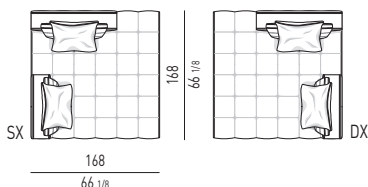

CHAISE-LONGUE CM 168x168 - 1 SCHIENALE CM 112 E 1 SCHIENALE CM 84
CHAISE-LONGUE CM 168x168 - 1 BACKREST CM 112 AND 1 BACKREST CM 84

COD. 168X168_D

COD. 168X168_E

COD. 168X168_F

COD. 168X168_G