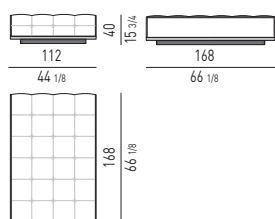

Schienale destro
Right backrest

Schienale centrale
Central backrest

ELEMENTO CM 140x140 - SCHIENALE CM 140
ELEMENT CM 140x140 - BACKREST CM 140

POUF CM 168x140
OTTOMAN CM 168x140

ELEMENTO CM 168x140 - SCHIENALE CM 112
ELEMENT CM 168x140 - BACKREST CM 112

Schienale sinistro
Left backrest

Schienale destro
Right backrest

ELEMENTO CM 168x140 - SCHIENALE CM 168
ELEMENT CM 168x140 - BACKREST CM 168

PROFONDITÀ CM 168 | DEPTH CM 168

POUF CM 112x168
OTTOMAN CM 112x168

COUCH CM 112x168 - SCHIENALE CM 84
COUCH CM 112x168 - BACKREST CM 84

Schienale sinistro
Left backrest

Schienale destro
Right backrest

COUCH CM 112x168 - SCHIENALE CM 112
COUCH CM 112x168 - BACKREST CM 112