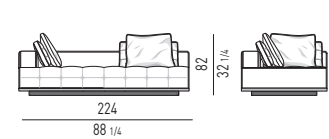

SOFÀ CM 224x112 - 1 SCHIENALE CM 196 E 1 SCHIENALE CM 112
SOFÀ CM 224x112 - 1 BACKREST CM 196 AND 1 BACKREST CM 112