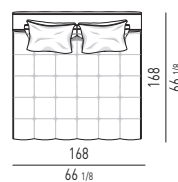

COUCH CM 112x168 - SCHIENALE CM 84
COUCH CM 112x168 - BACKREST CM 84

Schienale sinistro
Left backrest

Schienale destro
Right backrest

COUCH CM 112x168 - SCHIENALE CM 112
COUCH CM 112x168 - BACKREST CM 112

CHAISE-LONGUE CM 112x168 - 2 SCHIENALI CM 84
CHAISE-LONGUE CM 112x168 - 2 BACKRESTS CM 84

Minotti

POUF CM 140x168
OTTOMAN CM 140x168

COUCH CM 140x168 - SCHIENALE CM 112
COUCH CM 140x168 - BACKREST CM 112

DOPPIO COUCH CM 140x168 - SCHIENALE CM 140
DOUBLE COUCH CM 140x168 - BACKREST CM 140

POUF CM 168x168
OTTOMAN CM 168x168

CHAISE-LONGUE CM 168x168 - SCHIENALE CM 112
CHAISE-LONGUE CM 168x168 - BACKREST CM 112

DOPPIA CHAISE-LONGUE CM 168x168 - SCHIENALE CM 168
DOUBLE CHAISE-LONGUE CM 168x168 - BACKREST CM 168

CHAISE-LONGUE CM 168x168 - 1 SCHIENALE CM 112 E 1 SCHIENALE CM 84
CHAISE-LONGUE CM 168x168 - 1 BACKREST CM 112 AND 1 BACKREST CM 84