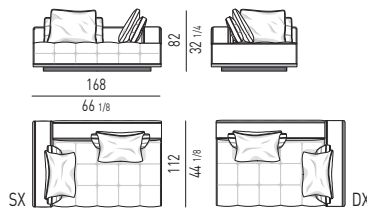

SOFÀ CM 168x112 - 1 SCHIENALE CM 140 E 1 SCHIENALE CM 112
SOFÀ CM 168x112 - 1 BACKREST CM 140 AND 1 BACKREST CM 112