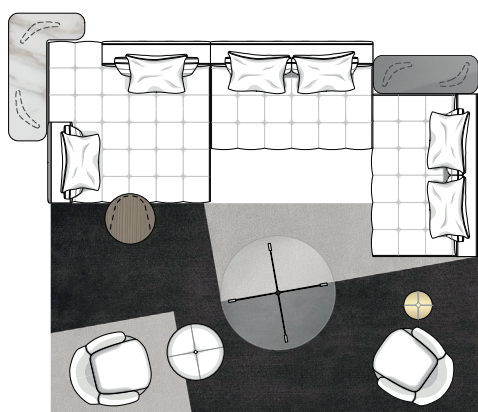

B

- 2 elementi cm 168x112 h82 - schienale cm 168
- 1 chaise-longue dx cm 168x168 h82 - 1 schienale cm 112 e 1 schienale cm 84
- 1 tavolino Kay cm Ø 53 h52
- 1 consolle Song cm 110x40 h36
- 1 corner console Song dx cm 80x134 h36
- 2 poltrone "high" girevoli Jacques cm 78x86 h78
- 1 pouf Jacques cm Ø 60 h38
- 1 tavolino Ellis cm Ø 30 h45
- 1 tavolino Ellis cm Ø 120 h35
- 1 tappeto Dibbets "Diagonal" cm 400x300

- 2 Element cm 168x112 h82 - Rückenlehne cm 168
- 1 Chaise-Longue dx cm 168x168 h82 - 1 Rückenlehne cm 112 und 1 Rückenlehne cm 84
- 1 Beistelltisch Kay cm Ø 53 h52
- 1 Konsole Song cm 110x40 h36
- 1 Corner Console Song dx cm 80x134 h36
- 2 "high" drehbare Sessel Jacques cm 78x86 h78
- 1 Hocker Jacques cm Ø 60 h38
- 1 Beistelltisch Ellis cm Ø 30 h45
- 1 Beistelltisch Ellis cm Ø 120 h35
- 1 Teppich Dibbets "Diagonal" cm 400x300

- 2 elements cm 168x112 h82 - backrest cm 168
- 1 chaise-longue dx cm 168x168 h82 - 1 backrest cm 112 and 1 backrest cm 84
- 1 Kay coffee table cm Ø 53 h52
- 1 Song console cm 110x40 h36
- 1 Song corner console dx cm 80x134 h36
- 2 Jacques "high" swivel armchairs cm 78x86 h78
- 1 Jacques ottoman cm Ø 60 h38
- 1 Ellis coffee table cm Ø 30 h45
- 1 Ellis coffee table cm Ø 120 h35
- 1 Dibbets "Diagonal" rug cm 400x300

- 2 élément cm 168x112 h82 - accoudoir cm 168
- 1 chaise-longue dx cm 168x168 h82 - 1 dossier cm 112 et 1 dossier cm 84
- 1 petite table Kay cm Ø 53 h52
- 1 consolle Song cm 110x40 h36
- 1 corner console Song dx cm 80x134 h36
- 2 "high" fauteuils pivotantes Jacques cm 78x86 h78
- 1 pouf Jacques cm Ø 60 h38
- 1 petite table Ellis cm Ø 30 h45
- 1 petite table Ellis cm Ø 120 h35
- 1 tapis Dibbets "Diagonal" cm 400x300