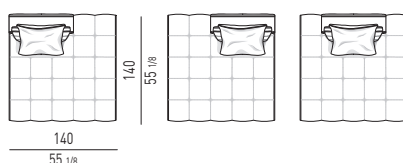

PROFONDITÀ CM 140 | DEPTH CM 140

POUF CM 112x140
OTTOMAN CM 112x140

ELEMENTO CM 112x140 - SCHIENALE CM 84
ELEMENT CM 112x140 - BACKREST CM 84

Schienale sinistro
Left backrest

Schienale destro
Right backrest

ELEMENTO CM 112x140 - SCHIENALE CM 112
ELEMENT CM 112x140 - BACKREST CM 112

POUF CM 140x140
OTTOMAN CM 140x140

ELEMENTO CM 140x140 - SCHIENALE CM 84
ELEMENT CM 140x140 - BACKREST CM 84

Schienale sinistro
Left backrest