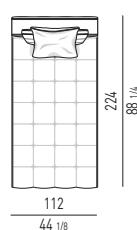

COUCH CM 112x224 - SCHIENALE CM 112 COUCH CM 112x224 - BACKREST CM 112