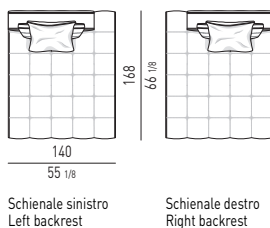

Schienale sinistro
Left backrest

Schienale destro
Right backrest

ELEMENTO CM 168x140 - SCHIENALE CM 168
ELEMENT CM 168x140 - BACKREST CM 168

PROFONDITÀ CM 168 | DEPTH CM 168

POUF CM 112x168
OTTOMAN CM 112x168

COUCH CM 112x168 - SCHIENALE CM 84
COUCH CM 112x168 - BACKREST CM 84

Schienale sinistro
Left backrest

Schienale destro
Right backrest

COUCH CM 112x168 - SCHIENALE CM 112
COUCH CM 112x168 - BACKREST CM 112

CHAISE-LONGUE CM 112x168 - 2 SCHIENALI CM 84
CHAISE-LONGUE CM 112x168 - 2 BACKRESTS CM 84

Minotti

POUF CM 140x168
OTTOMAN CM 140x168

COUCH CM 140x168 - SCHIENALE CM 112
COUCH CM 140x168 - BACKREST CM 112

DOPPIO COUCH CM 140x168 - SCHIENALE CM 140
DOUBLE COUCH CM 140x168 - BACKREST CM 140

POUF CM 168x168
OTTOMAN CM 168x168

CHAISE-LONGUE CM 168x168 - SCHIENALE CM 112
CHAISE-LONGUE CM 168x168 - BACKREST CM 112