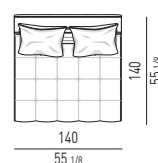

PROFONDITÀ CM 140 | DEPTH CM 140

POUF CM 112x140
OTTOMAN CM 112x140

ELEMENTO CM 112x140 - SCHIENALE CM 84
ELEMENT CM 112x140 - BACKREST CM 84

Schienale sinistro
Left backrest

Schienale destro
Right backrest

ELEMENTO CM 112x140 - SCHIENALE CM 112
ELEMENT CM 112x140 - BACKREST CM 112

POUF CM 140x140
OTTOMAN CM 140x140

ELEMENTO CM 140x140 - SCHIENALE CM 84
ELEMENT CM 140x140 - BACKREST CM 84

Schienale sinistro
Left backrest

Schienale destro
Right backrest

Schienale centrale
Central backrest

ELEMENTO CM 140x140 - SCHIENALE CM 140
ELEMENT CM 140x140 - BACKREST CM 140

POUF CM 168x140
OTTOMAN CM 168x140

ELEMENTO CM 168x140 - SCHIENALE CM 112
ELEMENT CM 168x140 - BACKREST CM 112

- 1 element sx cm 168x112 h82 - backrest cm 112
- 1 element cm 112x112 h82 - backrest cm 112
- 1 couch cm 112x224 h82 - 2 backrests cm 112
- 1 Kay coffee table cm Ø 53 h52
- 1 Song corner console dx cm 107x146 h36
- 1 Song consolle cm 110x40 h36
- 1 Jacques "high" swivel armchair cm 78x86 h78
- 1 Jacques "low" swivel armchair cm 71x74 h66
- 1 Lou coffee table cm 41x33 h45
- 1 Lou coffee table cm 61x45 h53
- 1 Ellis coffee table cm Ø 120 h35
- 1 Dibbets "Diagonal" rug cm 500x300