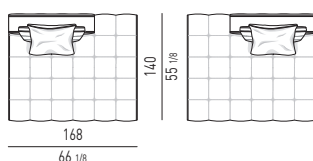

ELEMENTO CM 112x140 - SCHIENALE CM 112
ELEMENT CM 112x140 - BACKREST CM 112

POUF CM 140x140
OTTOMAN CM 140x140

ELEMENTO CM 140x140 - SCHIENALE CM 84
ELEMENT CM 140x140 - BACKREST CM 84

Schienale sinistro
Left backrest

Schienale destro
Right backrest

Schienale centrale
Central backrest

ELEMENTO CM 140x140 - SCHIENALE CM 140
ELEMENT CM 140x140 - BACKREST CM 140

POUF CM 168x140
OTTOMAN CM 168x140

ELEMENTO CM 168x140 - SCHIENALE CM 112
ELEMENT CM 168x140 - BACKREST CM 112

Schienale sinistro
Left backrest

Schienale destro
Right backrest

ELEMENTO CM 168x140 - SCHIENALE CM 168
ELEMENT CM 168x140 - BACKREST CM 168

PROFONDITÀ CM 168 | DEPTH CM 168

POUF CM 112x168
OTTOMAN CM 112x168