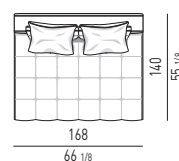

ELEMENTO CM 112x140 - SCHIENALE CM 112
ELEMENT CM 112x140 - BACKREST CM 112

POUF CM 140x140
OTTOMAN CM 140x140

ELEMENTO CM 140x140 - SCHIENALE CM 84
ELEMENT CM 140x140 - BACKREST CM 84

Schienale sinistro
Left backrest

Schienale destro
Right backrest

Schienale centrale
Central backrest

ELEMENTO CM 140x140 - SCHIENALE CM 140
ELEMENT CM 140x140 - BACKREST CM 140

POUF CM 168x140
OTTOMAN CM 168x140

ELEMENTO CM 168x140 - SCHIENALE CM 112
ELEMENT CM 168x140 - BACKREST CM 112

Schienale sinistro
Left backrest

Schienale destro
Right backrest

ELEMENTO CM 168x140 - SCHIENALE CM 168
ELEMENT CM 168x140 - BACKREST CM 168

PROFONDITÀ CM 168 | DEPTH CM 168

POUF CM 112x168
OTTOMAN CM 112x168

- 1 element sx cm 168x112 h82 - backrest cm 112
- 1 element cm 112x112 h82 - backrest cm 112
- 1 couch cm 112x224 h82 - 2 backrests cm 112
- 1 Kay coffee table cm Ø 53 h52
- 1 Song corner console dx cm 107x146 h36
- 1 Song consolle cm 110x40 h36
- 1 Jacques "high" swivel armchair cm 78x86 h78
- 1 Jacques "low" swivel armchair cm 71x74 h66
- 1 Lou coffee table cm 41x33 h45
- 1 Lou coffee table cm 61x45 h53
- 1 Ellis coffee table cm Ø 120 h35
- 1 Dibbets "Diagonal" rug cm 500x300