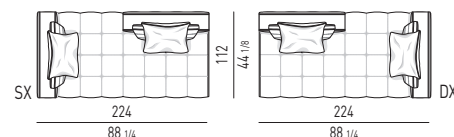

SOFÀ CM 224x112 - 2 SCHIENALI CM 112
SOFÀ CM 224x112 - 2 BACKRESTS CM 112