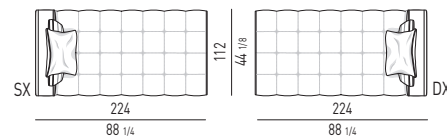

SOFÀ CM 224x112 - SCHIENALE CM 112
SOFÀ CM 224x112 - BACKREST CM 112