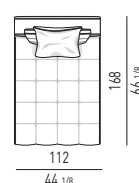

Schienale destro
Right backrest

Schienale centrale
Central backrest

ELEMENTO CM 140x140 - SCHIENALE CM 140
ELEMENT CM 140x140 - BACKREST CM 140

POUF CM 168x140
OTTOMAN CM 168x140

ELEMENTO CM 168x140 - SCHIENALE CM 112
ELEMENT CM 168x140 - BACKREST CM 112

Schienale sinistro
Left backrest

Schienale destro
Right backrest

ELEMENTO CM 168x140 - SCHIENALE CM 168
ELEMENT CM 168x140 - BACKREST CM 168

PROFONDITÀ CM 168 | DEPTH CM 168

POUF CM 112x168
OTTOMAN CM 112x168

COUCH CM 112x168 - SCHIENALE CM 84
COUCH CM 112x168 - BACKREST CM 84

Schienale sinistro
Left backrest

Schienale destro
Right backrest

COUCH CM 112x168 - SCHIENALE CM 112
COUCH CM 112x168 - BACKREST CM 112

CHAISE-LONGUE CM 112x168 - 2 SCHIENALI CM 84
CHAISE-LONGUE CM 112x168 - 2 BACKRESTS CM 84

Minotti

POUF CM 140x168
OTTOMAN CM 140x168

COUCH CM 140x168 - SCHIENALE CM 112
COUCH CM 140x168 - BACKREST CM 112