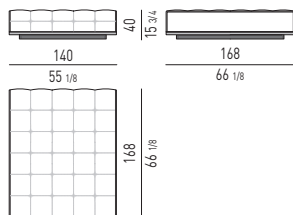

Schienale sinistro
Left backrest

Schienale destro
Right backrest

ELEMENTO CM 168x140 - SCHIENALE CM 168
ELEMENT CM 168x140 - BACKREST CM 168

PROFONDITÀ CM 168 | DEPTH CM 168

POUF CM 112x168
OTTOMAN CM 112x168

COUCH CM 112x168 - SCHIENALE CM 84
COUCH CM 112x168 - BACKREST CM 84

Schienale sinistro
Left backrest

Schienale destro
Right backrest

COUCH CM 112x168 - SCHIENALE CM 112
COUCH CM 112x168 - BACKREST CM 112

CHAISE-LONGUE CM 112x168 - 2 SCHIENALI CM 84
CHAISE-LONGUE CM 112x168 - 2 BACKRESTS CM 84

Minotti

POUF CM 140x168
OTTOMAN CM 140x168

COUCH CM 140x168 - SCHIENALE CM 112
COUCH CM 140x168 - BACKREST CM 112