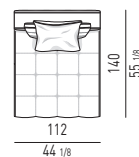

PROFONDITÀ CM 140 | DEPTH CM 140

POUF CM 112x140
OTTOMAN CM 112x140

ELEMENTO CM 112x140 - SCHIENALE CM 84
ELEMENT CM 112x140 - BACKREST CM 84

Schienale sinistro
Left backrest

Schienale destro
Right backrest

ELEMENTO CM 112x140 - SCHIENALE CM 112
ELEMENT CM 112x140 - BACKREST CM 112

POUF CM 140x140
OTTOMAN CM 140x140

ELEMENTO CM 140x140 - SCHIENALE CM 84
ELEMENT CM 140x140 - BACKREST CM 84

Schienale sinistro
Left backrest

- 1 element sx cm 168x112 h82 - backrest cm 112
- 1 element cm 112x112 h82 - backrest cm 112
- 1 couch cm 112x224 h82 - 2 backrests cm 112
- 1 Kay coffee table cm Ø 53 h52
- 1 Song corner console dx cm 107x146 h36
- 1 Song consolle cm 110x40 h36
- 1 Jacques "high" swivel armchair cm 78x86 h78
- 1 Jacques "low" swivel armchair cm 71x74 h66
- 1 Lou coffee table cm 41x33 h45
- 1 Lou coffee table cm 61x45 h53
- 1 Ellis coffee table cm Ø 120 h35
- 1 Dibbets "Diagonal" rug cm 500x300