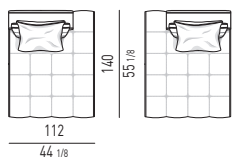

SOFÀ CM 168x112 - 1 SCHIENALE CM 140 E 1 SCHIENALE CM 112
SOFÀ CM 168x112 - 1 BACKREST CM 140 AND 1 BACKREST CM 112

POUF CM 224x112
OTTOMAN CM 224x112

ELEMENTO CM 224x112 - SCHIENALE CM 224
ELEMENT CM 224x112 - BACKREST CM 224

SOFÀ CM 224x112 - SCHIENALE CM 112
SOFÀ CM 224x112 - BACKREST CM 112

SOFÀ CM 224x112 - 1 SCHIENALE CM 196 E 1 SCHIENALE CM 112
SOFÀ CM 224x112 - 1 BACKREST CM 196 AND 1 BACKREST CM 112

SOFÀ CM 224x112 - 2 SCHIENALI CM 112
SOFÀ CM 224x112 - 2 BACKRESTS CM 112

PROFONDITÀ CM 140 | DEPTH CM 140

POUF CM 112x140
OTTOMAN CM 112x140

ELEMENTO CM 112x140 - SCHIENALE CM 84
ELEMENT CM 112x140 - BACKREST CM 84

Schienale sinistro
Left backrest

Schienale destro
Right backrest

- 1 element sx cm 168x112 h82 - backrest cm 112
- 1 element cm 112x112 h82 - backrest cm 112
- 1 couch cm 112x224 h82 - 2 backrests cm 112
- 1 Kay coffee table cm Ø 53 h52
- 1 Song corner console dx cm 107x146 h36
- 1 Song consolle cm 110x40 h36
- 1 Jacques "high" swivel armchair cm 78x86 h78
- 1 Jacques "low" swivel armchair cm 71x74 h66
- 1 Lou coffee table cm 41x33 h45
- 1 Lou coffee table cm 61x45 h53
- 1 Ellis coffee table cm Ø 120 h35
- 1 Dibbets "Diagonal" rug cm 500x300