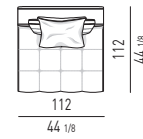

CORNICE FRAME

METALLO | METAL

BLACK-NICKEL

PROFONDITÀ CM 112 | DEPTH CM 112

POUF CM 112x112
OTTOMAN CM 112x112

ELEMENTO CM 112x112 - SCHIENALE CM 84
ELEMENT CM 112x112 - BACKREST CM 84

ELEMENTO CM 112x112 - SCHIENALE CM 112
ELEMENT CM 112x112 - BACKREST CM 112

POUF CM 140x112
OTTOMAN CM 140x112

ELEMENTO CM 140x112 - SCHIENALE CM 84
ELEMENT CM 140x112 - BACKREST CM 84

ELEMENTO CM 140x112 - SCHIENALE CM 140
ELEMENT CM 140x112 - BACKREST CM 140

POUF CM 168x112
OTTOMAN CM 168x112

- 1 element sx cm 168x112 h82 - backrest cm 112
- 1 element cm 112x112 h82 - backrest cm 112
- 1 couch cm 112x224 h82 - 2 backrests cm 112
- 1 Kay coffee table cm Ø 53 h52
- 1 Song corner console dx cm 107x146 h36
- 1 Song consolle cm 110x40 h36
- 1 Jacques "high" swivel armchair cm 78x86 h78
- 1 Jacques "low" swivel armchair cm 71x74 h66
- 1 Lou coffee table cm 41x33 h45
- 1 Lou coffee table cm 61x45 h53
- 1 Ellis coffee table cm Ø 120 h35
- 1 Dibbets "Diagonal" rug cm 500x300