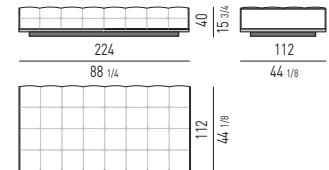

POUF CM 224x112
OTTOMAN CM 224x112