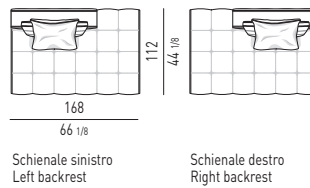

ELEMENTO CM 168x112 - SCHIENALE CM 112
ELEMENT CM 168x112 - BACKREST CM 112