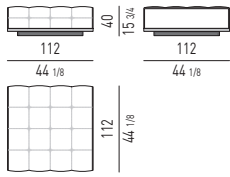

CORNICE FRAME

METALLO | METAL

BLACK-NICKEL

PROFONDITÀ CM 112 | DEPTH CM 112

POUF CM 112x112
OTTOMAN CM 112x112

ELEMENTO CM 112x112 - SCHIENALE CM 84
ELEMENT CM 112x112 - BACKREST CM 84

ELEMENTO CM 112x112 - SCHIENALE CM 112
ELEMENT CM 112x112 - BACKREST CM 112

POUF CM 140x112
OTTOMAN CM 140x112

ELEMENTO CM 140x112 - SCHIENALE CM 84
ELEMENT CM 140x112 - BACKREST CM 84

ELEMENTO CM 140x112 - SCHIENALE CM 140
ELEMENT CM 140x112 - BACKREST CM 140

POUF CM 168x112
OTTOMAN CM 168x112

- 1 element sx cm 168x112 h82 - backrest cm 112
- 1 element cm 112x112 h82 - backrest cm 112
- 1 couch cm 112x224 h82 - 2 backrests cm 112
- 1 Kay coffee table cm Ø 53 h52
- 1 Song corner console dx cm 107x146 h36
- 1 Song consolle cm 110x40 h36
- 1 Jacques "high" swivel armchair cm 78x86 h78
- 1 Jacques "low" swivel armchair cm 71x74 h66
- 1 Lou coffee table cm 41x33 h45
- 1 Lou coffee table cm 61x45 h53
- 1 Ellis coffee table cm Ø 120 h35
- 1 Dibbets "Diagonal" rug cm 500x300