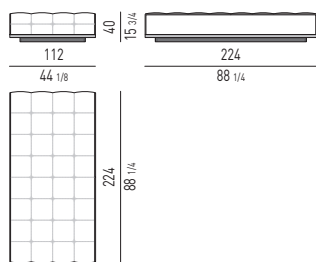

DOPPIA CHAISE-LONGUE CM 168x168 - 1 SCHIENALE CM 168 E 1 SCHIENALE CM 84
DOUBLE CHAISE-LONGUE CM 168x168 - 1 BACKREST CM 168 AND 1 BACKREST CM 84

Minotti

PROFONDITÀ CM 224 | DEPTH CM 224

POUF CM 112x224 OTTOMAN CM 112x224