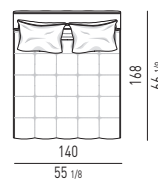

Schienale sinistro
Left backrest

Schienale destro
Right backrest

ELEMENTO CM 168x140 - SCHIENALE CM 168
ELEMENT CM 168x140 - BACKREST CM 168

PROFONDITÀ CM 168 | DEPTH CM 168

POUF CM 112x168
OTTOMAN CM 112x168

COUCH CM 112x168 - SCHIENALE CM 84
COUCH CM 112x168 - BACKREST CM 84

Schienale sinistro
Left backrest

Schienale destro
Right backrest

COUCH CM 112x168 - SCHIENALE CM 112
COUCH CM 112x168 - BACKREST CM 112

CHAISE-LONGUE CM 112x168 - 2 SCHIENALI CM 84
CHAISE-LONGUE CM 112x168 - 2 BACKRESTS CM 84

Minotti

POUF CM 140x168
OTTOMAN CM 140x168

COUCH CM 140x168 - SCHIENALE CM 112
COUCH CM 140x168 - BACKREST CM 112

DOPPIO COUCH CM 140x168 - SCHIENALE CM 140
DOUBLE COUCH CM 140x168 - BACKREST CM 140

POUF CM 168x168
OTTOMAN CM 168x168

CHAISE-LONGUE CM 168x168 - SCHIENALE CM 112
CHAISE-LONGUE CM 168x168 - BACKREST CM 112