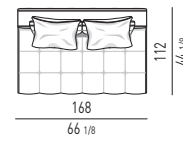

ELEMENTO CM 168x112 - SCHIENALE CM 168
ELEMENT CM 168x112 - BACKREST CM 168