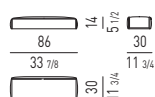

BRACCIOLO AMOVIBILE REMOVABLE ARMREST