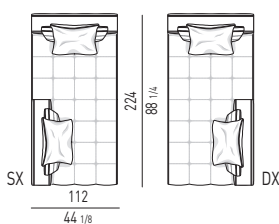

COUCH CM 112x224 - 2 SCHIENALI CM 112 COUCH CM 112x224 - 2 BACKRESTS CM 112