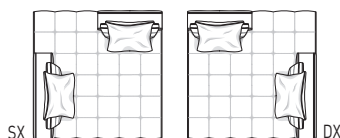

CHAISE-LONGUE CM 168x168 - 1 SCHIENALE CM 112 E 1 SCHIENALE CM 84
CHAISE-LONGUE CM 168x168 - 1 BACKREST CM 112 AND 1 BACKREST CM 84

COD. 168X168_D

COD. 168X168_E

COD. 168X168_F

COD. 168X168_G