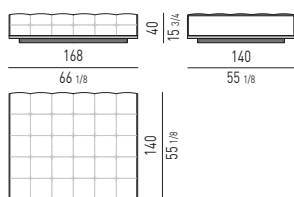

ELEMENTO CM 112x140 - SCHIENALE CM 112
ELEMENT CM 112x140 - BACKREST CM 112

POUF CM 140x140
OTTOMAN CM 140x140

ELEMENTO CM 140x140 - SCHIENALE CM 84
ELEMENT CM 140x140 - BACKREST CM 84

Schienale sinistro
Left backrest

Schienale destro
Right backrest

Schienale centrale
Central backrest

ELEMENTO CM 140x140 - SCHIENALE CM 140
ELEMENT CM 140x140 - BACKREST CM 140

POUF CM 168x140
OTTOMAN CM 168x140

ELEMENTO CM 168x140 - SCHIENALE CM 112
ELEMENT CM 168x140 - BACKREST CM 112