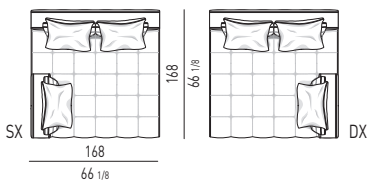

DOPPIO COUCH CM 140x168 - SCHIENALE CM 140
DOUBLE COUCH CM 140x168 - BACKREST CM 140

POUF CM 168x168
OTTOMAN CM 168x168

CHAISE-LONGUE CM 168x168 - SCHIENALE CM 112
CHAISE-LONGUE CM 168x168 - BACKREST CM 112

DOPPIA CHAISE-LONGUE CM 168x168 - SCHIENALE CM 168
DOUBLE CHAISE-LONGUE CM 168x168 - BACKREST CM 168

CHAISE-LONGUE CM 168x168 - 1 SCHIENALE CM 112 E 1 SCHIENALE CM 84
CHAISE-LONGUE CM 168x168 - 1 BACKREST CM 112 AND 1 BACKREST CM 84

DOPPIA CHAISE-LONGUE CM 168x168 - 1 SCHIENALE CM 168 E 1 SCHIENALE CM 84
DOUBLE CHAISE-LONGUE CM 168x168 - 1 BACKREST CM 168 AND 1 BACKREST CM 84

Minotti

PROFONDITÀ CM 224 | DEPTH CM 224

POUF CM 112x224 OTTOMAN CM 112x224