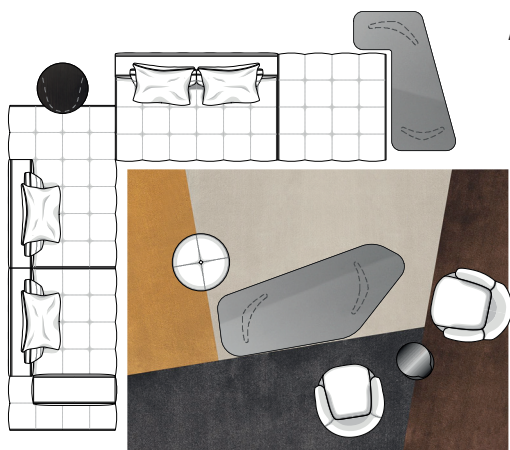

SCHIENALE AMOVIBILE REMOVABLE BACKREST

BRACCIOLO AMOVIBILE REMOVABLE ARMREST

CUSCINI "DECOR" OPTIONAL "DECOR" OPTIONAL CUSHIONS

Per migliorare il comfort dello schienale amovibile, si consiglia di aggiungere un cuscino schienale optional cm 66x52.

In order to improve the comfort of the removable backrest, it is suggested to add an optional back cushion cm 66x52.

CUSCINO SCHIENALE OPTIONAL OPTIONAL BACK CUSHION

CUSCINI POGGIARENI OPTIONAL | OPTIONAL LUMBAR CUSHIONS

A

- 1 pouf cm 112x112 h40
- 1 elemento cm 168x112 h82 - schienale cm 168
- 1 elemento sx cm 168x112 h82- schienale cm 112
- 1 elemento dx cm 168x112 h82- schienale cm 112
- 1 bracciolo amovibile cm 86x30 h14
- 1 tavolino Kay cm Ø 53 h52
- 1 pouf Jacques cm Ø 60 h38
- 1 corner console Song cm 107x146 h36 sx
- 1 tavolino Song cm 200x100 h28
- 1 poltrona "high" girevole Jacques cm 78x86 h78
- 1 poltrona "low" girevole Jacques cm 71x74 h66
- 1 tavolino Noor cm 40,5x36 h45
- 1 tappeto Dibbets "Diagonal" cm 400x300