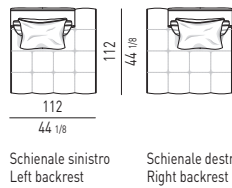

CORNICE FRAME

METALLO | METAL

BLACK-NICKEL

PROFONDITÀ CM 112 | DEPTH CM 112

POUF CM 112x112
OTTOMAN CM 112x112

ELEMENTO CM 112x112 - SCHIENALE CM 84
ELEMENT CM 112x112 - BACKREST CM 84

ELEMENTO CM 112x112 - SCHIENALE CM 112
ELEMENT CM 112x112 - BACKREST CM 112

POUF CM 140x112
OTTOMAN CM 140x112

ELEMENTO CM 140x112 - SCHIENALE CM 84
ELEMENT CM 140x112 - BACKREST CM 84

ELEMENTO CM 140x112 - SCHIENALE CM 140
ELEMENT CM 140x112 - BACKREST CM 140

POUF CM 168x112
OTTOMAN CM 168x112