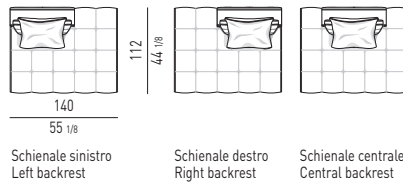

CORNICE FRAME

METALLO | METAL

BLACK-NICKEL

PROFONDITÀ CM 112 | DEPTH CM 112

POUF CM 112x112
OTTOMAN CM 112x112

ELEMENTO CM 112x112 - SCHIENALE CM 84
ELEMENT CM 112x112 - BACKREST CM 84

ELEMENTO CM 112x112 - SCHIENALE CM 112
ELEMENT CM 112x112 - BACKREST CM 112

POUF CM 140x112
OTTOMAN CM 140x112

ELEMENTO CM 140x112 - SCHIENALE CM 84
ELEMENT CM 140x112 - BACKREST CM 84

ELEMENTO CM 140x112 - SCHIENALE CM 140
ELEMENT CM 140x112 - BACKREST CM 140

POUF CM 168x112
OTTOMAN CM 168x112