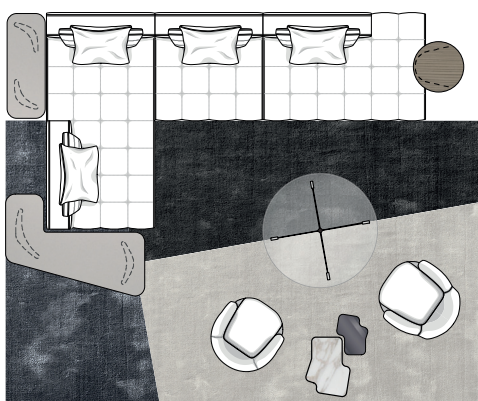

C

- 1 elemento sx cm 168x112 h82 - schienale cm 112
- 1 elemento cm 112x112 h82 - schienale cm 112
- 1 couch cm 112x224 h82 - 2 schienali cm 112
- 1 tavolino Kay cm Ø 53 h52
- 1 corner console Song dx cm 107x146 h36
- 1 consolle Song cm 110x40 h36
- 1 poltrona "high" girevole Jacques cm 78x86 h78
- 1 poltrona "low" girevole Jacques cm 71x74 h66
- 1 tavolino Lou cm 41x33 h45
- 1 tavolino Lou cm 61x45 h53
- 1 tavolino Ellis cm Ø 120 h35
- 1 tappeto Dibbets "Diagonal" cm 500x300

- 1 Element sx cm 168x112 h82 - Rückenlehne cm 112
- 1 Element cm 112x112 h82 - Rückenlehne cm 112
- 1 Couch cm 112x224 h82 - 2 Rückenlehne cm 112
- 1 Beistelltisch Kay cm Ø 53 h52
- 1 Corner Console Song dx cm 107x146 h36
- 1 Consolle Song cm 110x40 h36
- 1 "high" drehbarer Sessel Jacques cm 78x86 h78
- 1 "low" drehbarer Sessel Jacques cm 71x74 h66
- 1 Beistelltisch Lou cm 41x33 h45
- 1 Beistelltisch Lou cm 61x45 h53
- 1 Beistelltisch Ellis cm Ø 120 h35
- 1 Teppich Dibbets "Diagonal" cm 500x300

- 1 element sx cm 168x112 h82 - backrest cm 112
- 1 element cm 112x112 h82 - backrest cm 112
- 1 couch cm 112x224 h82 - 2 backrests cm 112
- 1 Kay coffee table cm Ø 53 h52
- 1 Song corner console dx cm 107x146 h36
- 1 Song consolle cm 110x40 h36
- 1 Jacques "high" swivel armchair cm 78x86 h78
- 1 Jacques "low" swivel armchair cm 71x74 h66
- 1 Lou coffee table cm 41x33 h45
- 1 Lou coffee table cm 61x45 h53
- 1 Ellis coffee table cm Ø 120 h35
- 1 Dibbets "Diagonal" rug cm 500x300

- 1 élément sx cm 168x112 h82 - dossier cm 112
- 1 élément cm 112x112 h82 - dossier cm 112
- 1 couch cm 112x224 h82 - 2 dossier cm 112
- 1 petite table Kay cm Ø 53 h52
- 1 corner console Song dx cm 107x146 h36
- 1 consolle Song cm 110x40 h36
- 1 "high" fauteuil pivotant Jacques cm 78x86 h78
- 1 "low" fauteuil pivotant Jacques cm 71x74 h66
- 1 petite table Lou cm 41x33 h45
- 1 petite table Lou cm 61x45 h53
- 1 petite table Ellis cm Ø 120 h35
- 1 tapis Dibbets "Diagonal" cm 500x300