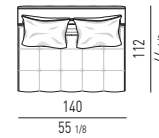

CORNICE FRAME

METALLO | METAL

BLACK-NICKEL

PROFONDITÀ CM 112 | DEPTH CM 112

POUF CM 112x112
OTTOMAN CM 112x112

ELEMENTO CM 112x112 - SCHIENALE CM 84
ELEMENT CM 112x112 - BACKREST CM 84

ELEMENTO CM 112x112 - SCHIENALE CM 112
ELEMENT CM 112x112 - BACKREST CM 112

POUF CM 140x112
OTTOMAN CM 140x112

ELEMENTO CM 140x112 - SCHIENALE CM 84
ELEMENT CM 140x112 - BACKREST CM 84

ELEMENTO CM 140x112 - SCHIENALE CM 140
ELEMENT CM 140x112 - BACKREST CM 140

POUF CM 168x112
OTTOMAN CM 168x112

- 1 element sx cm 168x112 h82 - backrest cm 112
- 1 element cm 112x112 h82 - backrest cm 112
- 1 couch cm 112x224 h82 - 2 backrests cm 112
- 1 Kay coffee table cm Ø 53 h52
- 1 Song corner console dx cm 107x146 h36
- 1 Song consolle cm 110x40 h36
- 1 Jacques "high" swivel armchair cm 78x86 h78
- 1 Jacques "low" swivel armchair cm 71x74 h66
- 1 Lou coffee table cm 41x33 h45
- 1 Lou coffee table cm 61x45 h53
- 1 Ellis coffee table cm Ø 120 h35
- 1 Dibbets "Diagonal" rug cm 500x300