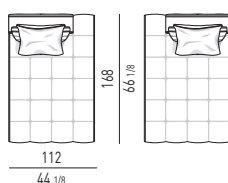

Schienale destro
Right backrest

Schienale centrale
Central backrest

ELEMENTO CM 140x140 - SCHIENALE CM 140
ELEMENT CM 140x140 - BACKREST CM 140

POUF CM 168x140
OTTOMAN CM 168x140

ELEMENTO CM 168x140 - SCHIENALE CM 112
ELEMENT CM 168x140 - BACKREST CM 112

Schienale sinistro
Left backrest

Schienale destro
Right backrest

ELEMENTO CM 168x140 - SCHIENALE CM 168
ELEMENT CM 168x140 - BACKREST CM 168

PROFONDITÀ CM 168 | DEPTH CM 168

POUF CM 112x168
OTTOMAN CM 112x168

COUCH CM 112x168 - SCHIENALE CM 84
COUCH CM 112x168 - BACKREST CM 84

Schienale sinistro
Left backrest

Schienale destro
Right backrest

COUCH CM 112x168 - SCHIENALE CM 112
COUCH CM 112x168 - BACKREST CM 112

CHAISE-LONGUE CM 112x168 - 2 SCHIENALI CM 84
CHAISE-LONGUE CM 112x168 - 2 BACKRESTS CM 84

Minotti

POUF CM 140x168
OTTOMAN CM 140x168

COUCH CM 140x168 - SCHIENALE CM 112
COUCH CM 140x168 - BACKREST CM 112