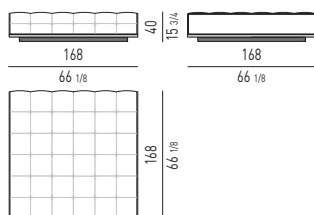

Schienale sinistro
Left backrest

Schienale destro
Right backrest

ELEMENTO CM 168x140 - SCHIENALE CM 168
ELEMENT CM 168x140 - BACKREST CM 168

PROFONDITÀ CM 168 | DEPTH CM 168

POUF CM 112x168
OTTOMAN CM 112x168

COUCH CM 112x168 - SCHIENALE CM 84
COUCH CM 112x168 - BACKREST CM 84

Schienale sinistro
Left backrest

Schienale destro
Right backrest

COUCH CM 112x168 - SCHIENALE CM 112
COUCH CM 112x168 - BACKREST CM 112

CHAISE-LONGUE CM 112x168 - 2 SCHIENALI CM 84
CHAISE-LONGUE CM 112x168 - 2 BACKRESTS CM 84

Minotti

POUF CM 140x168
OTTOMAN CM 140x168

COUCH CM 140x168 - SCHIENALE CM 112
COUCH CM 140x168 - BACKREST CM 112

DOPPIO COUCH CM 140x168 - SCHIENALE CM 140
DOUBLE COUCH CM 140x168 - BACKREST CM 140

POUF CM 168x168
OTTOMAN CM 168x168

CHAISE-LONGUE CM 168x168 - SCHIENALE CM 112
CHAISE-LONGUE CM 168x168 - BACKREST CM 112