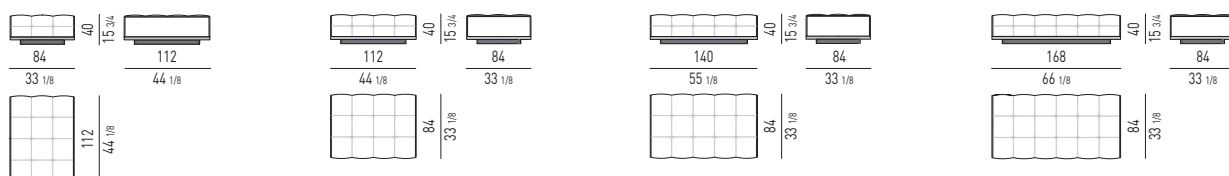

COUCH CM 112x224 - SCHIENALE CM 112 COUCH CM 112x224 - BACKREST CM 112

POUF | OTTOMANS