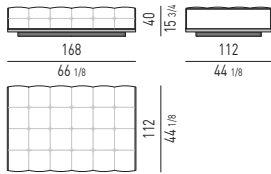

CORNICE FRAME

METALLO | METAL

BLACK-NICKEL

PROFONDITÀ CM 112 | DEPTH CM 112

POUF CM 112x112
OTTOMAN CM 112x112

ELEMENTO CM 112x112 - SCHIENALE CM 84
ELEMENT CM 112x112 - BACKREST CM 84

ELEMENTO CM 112x112 - SCHIENALE CM 112
ELEMENT CM 112x112 - BACKREST CM 112

POUF CM 140x112
OTTOMAN CM 140x112

ELEMENTO CM 140x112 - SCHIENALE CM 84
ELEMENT CM 140x112 - BACKREST CM 84

ELEMENTO CM 140x112 - SCHIENALE CM 140
ELEMENT CM 140x112 - BACKREST CM 140

POUF CM 168x112
OTTOMAN CM 168x112

- 1 element sx cm 168x112 h82 - backrest cm 112
- 1 element cm 112x112 h82 - backrest cm 112
- 1 couch cm 112x224 h82 - 2 backrests cm 112
- 1 Kay coffee table cm Ø 53 h52
- 1 Song corner console dx cm 107x146 h36
- 1 Song consolle cm 110x40 h36
- 1 Jacques "high" swivel armchair cm 78x86 h78
- 1 Jacques "low" swivel armchair cm 71x74 h66
- 1 Lou coffee table cm 41x33 h45
- 1 Lou coffee table cm 61x45 h53
- 1 Ellis coffee table cm Ø 120 h35
- 1 Dibbets "Diagonal" rug cm 500x300