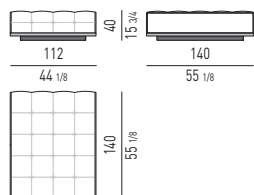

PROFONDITÀ CM 140 | DEPTH CM 140

POUF CM 112x140
OTTOMAN CM 112x140