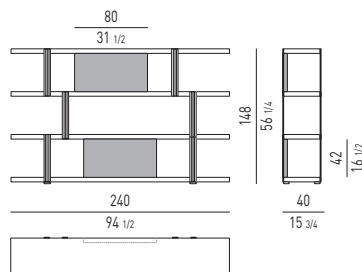

N.B.: the bookcase has adjustable feet and comes disassembled.

Regalböden: aus verstärkten MDF-Sandwichplatten, Stärke 50 mm, glänzend lackiert in den Farben Weiß oder Granit, oder aber mit Furnier aus Palisander-Komposit, mit glänzend transparenter Polyester-Lackierung.

Vertikale Stützen: aus Aluminium glänzend zinnfarbig lackiert mit besonderem externem Rilleneffekt.

Rückenwand: Rückenwand MDF-Sandwichplatten, Stärke 50 mm, glänzend lackiert in den Farben Weiß oder Granit, passend zu den Fachböden aus glänzendem Palisander oder mit mattem Furnier aus Palisander-Komposit, passend zu den weiß oder granitfarbig glänzend lackierten Fachböden.

N.B.: Das Bücherregal steht auf kleinen, verstellbaren Füßen und wird zerlegt geliefert.

Étagères : en MDF contreplaqué renforcé, épaisseur 50 mm, laqués brillant dans les couleurs Blanc ou Granit, ou plaqués en bois composite palissandre, peint polyester transparent brillant.

Supports verticaux : en aluminium peints brillant couleur Étain, finition particulière "mille raies" sur la face externe.

Panneau arrière : en nid d'abeille MDF, épaisseur 50 mm, laqué brillant Blanc ou Granit avec les étagères en palissandre brillant, ou plaqués en bois composite palissandre mat avec les étagères laquées brillant Blanc ou Granit.

N.B. : la bibliothèque est munie de pieds de réglage et est livrée démontée.

FINITURA SUPPORTI SUPPORTS FINISH

ALLUMINIO | ALUMINUM

FINITURA RIPIANI SHELVES FINISH

PALISSANDRO | PALISANDER