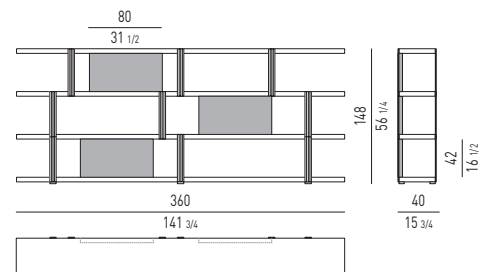

N.B.: the bookcase has adjustable feet and comes disassembled.

Regalböden: aus verstärkten MDF-Sandwichplatten, Stärke 50 mm, glänzend lackiert in den Farben Weiß oder Granit, oder aber mit Furnier aus Palisander-Komposit, mit glänzend transparenter Polyester-Lackierung.

Vertikale Stützen: aus Aluminium glänzend zinnfarbig lackiert mit besonderem externem Rilleneffekt.

Rückenwand: Rückenwand MDF-Sandwichplatten, Stärke 50 mm, glänzend lackiert in den Farben Weiß oder Granit, passend zu den Fachböden aus glänzendem Palisander oder mit mattem Furnier aus Palisander-Komposit, passend zu den weiß oder granitfarbig glänzend lackierten Fachböden.

N.B.: Das Bücherregal steht auf kleinen, verstellbaren Füßen und wird zerlegt geliefert.

Étagères : en MDF contreplaqué renforcé, épaisseur 50 mm, laqués brillant dans les couleurs Blanc ou Granit, ou plaqués en bois composite palissandre, peint polyester transparent brillant.

Supports verticaux : en aluminium peints brillant couleur Étain, finition particulière "mille raies" sur la face externe.

Panneau arrière : en nid d'abeille MDF, épaisseur 50 mm, laqué brillant Blanc ou Granit avec les étagères en palissandre brillant, ou plaqués en bois composite palissandre mat avec les étagères laquées brillant Blanc ou Granit.

N.B. : la bibliothèque est munie de pieds de réglage et est livrée démontée.

FINITURA SUPPORTI SUPPORTS FINISH

ALLUMINIO | ALUMINUM

FINITURA RIPIANI SHELVES FINISH

PALISSANDRO | PALISANDER