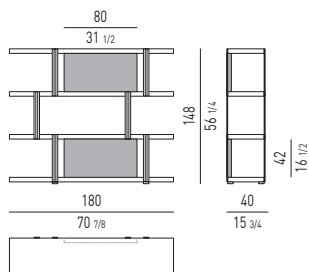

N.B.: the bookcase has adjustable feet and comes disassembled.

Regalböden: aus verstärkten MDF-Sandwichplatten, Stärke 50 mm, glänzend lackiert in den Farben Weiß oder Granit, oder aber mit Furnier aus Palisander-Komposit, mit glänzend transparenter Polyester-Lackierung.

Vertikale Stützen: aus Aluminium glänzend zinnfarbig lackiert mit besonderem externem Rilleneffekt.

Rückenwand: Rückenwand MDF-Sandwichplatten, Stärke 50 mm, glänzend lackiert in den Farben Weiß oder Granit, passend zu den Fachböden aus glänzendem Palisander oder mit mattem Furnier aus Palisander-Komposit, passend zu den weiß oder granitfarbig glänzend lackierten Fachböden.

N.B.: Das Bücherregal steht auf kleinen, verstellbaren Füßen und wird zerlegt geliefert.

Étagères : en MDF contreplaqué renforcé, épaisseur 50 mm, laqués brillant dans les couleurs Blanc ou Granit, ou plaqués en bois composite palissandre, peint polyester transparent brillant.

Supports verticaux : en aluminium peints brillant couleur Étain, finition particulière "mille raies" sur la face externe.

Panneau arrière : en nid d'abeille MDF, épaisseur 50 mm, laqué brillant Blanc ou Granit avec les étagères en palissandre brillant, ou plaqués en bois composite palissandre mat avec les étagères laquées brillant Blanc ou Granit.

N.B. : la bibliothèque est munie de pieds de réglage et est livrée démontée.